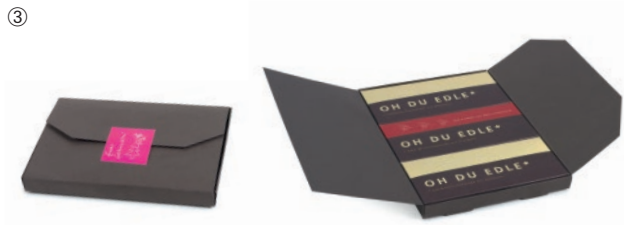

Es gibt natürlich auch die Möglichkeit, mehrere Schokoladen im Set zu kombinieren. Wir beraten Sie gerne über individuelle Zusammenstellungen und Verpackungsvarianten. Hier einige Beispiele:

Preise der Verpackungen netto, ohne Schokoladen

③ **Kuvertkarton in Braun, Weiß, Gold, Hellblau**
Format 18,2 x 13,5 x 1,5 cm | Preis exkl. Verschluss (Kleber, Banderole)

Preis pro Stück	€ 1,50 / Stk.
ab 100 Stück	€ 1,20 / Stk.